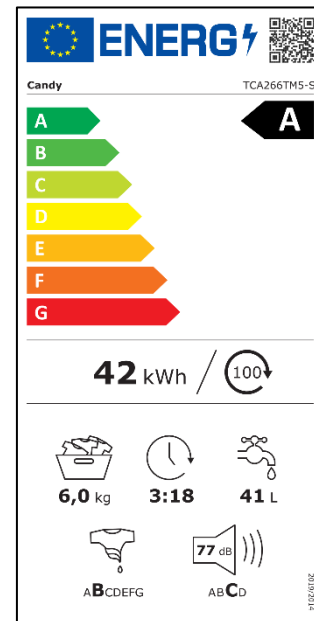

TCA266TM5-S

Parametry odpovídají Nařízení v přenesené pravomoci: (EU) 2019/2014
Více informací o výrobku naleznete pod tímto QR kódem:

Vrchem plněná automatická pračka C-WASH 500

9 rychlých cyklů, Wifi + Bluetooth, dotykový displej s češtinou, invertorový motor Speed Drive, Quick & Clean

Hlavní vlastnosti (Nařízení v přenesené pravomoci: (EU) 2019/2014)

Třída energetické účinnosti	A
Jmenovitá kapacita (kg)	6
Spotřeba energie na 1 cyklus programu Eco 40-60 (kWh)	0,421
Spotřeba energie na 100 cyklů programu Eco 40-60 (kWh)	42
Spotřeba vody na 1 cyklus v programu Eco 40-60 (l)	41
Otáčky při odstředování (ot./min)	1151
Třída účinnosti sušení odstředováním	B
Trvání programu Eco 40-60 (h:min)	3:18
Úroveň emisí hluku ve fázi odstředování (dB(A) re 1 pW)	77
Emisní třída hluku šířeného vzduchem při odstředování	C

Ovládání přes aplikaci hOn díky připojení k Wifi

Tichý chod
Invertorový motor Speed Drive

Smísení pracího prostředku s vodou

Snadné žehlení

9 rychlých cyklů do 1 hod

Vyfoť prádlo, aplikace ti vybere cyklus

Snadné otevírání dveří bubnu

Logistická data

Kód 31020196
EAN 8059019094083
Barva Bílá se stříbrnou rukojetí
Rozměry výrobku v x š x h (mm) 860 x 410 x 600
Čistá váha výrobku (kg) 58
Rozměry balení v x š x h (mm) 890 x 480 x 650
Hmotnost s obalem (kg) 59,5